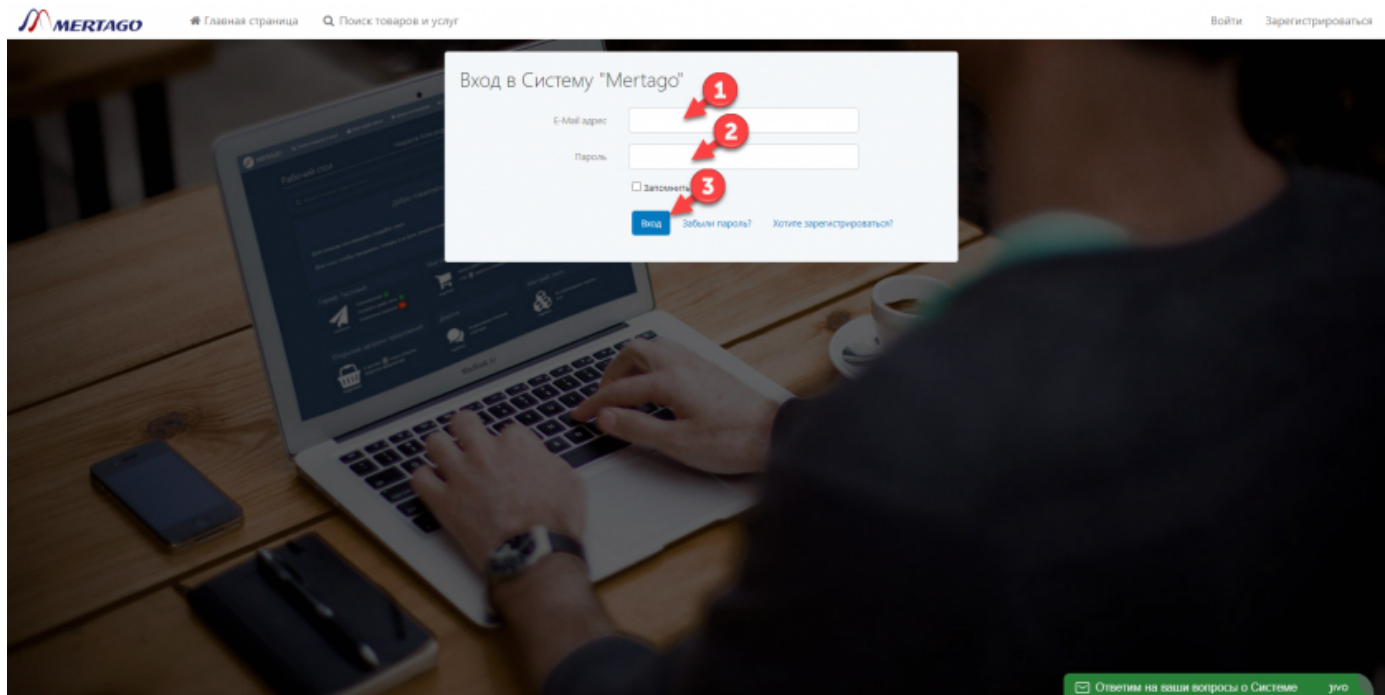

Вход в Личный кабинет

- Для доступа в Систему используйте логин и пароль, который вы указали при регистрации

- Если вы забыли пароль, то можете восстановить его в любое время, используя функцию сброса, для этого выберите пункт «Забыли пароль» при входе в Систему