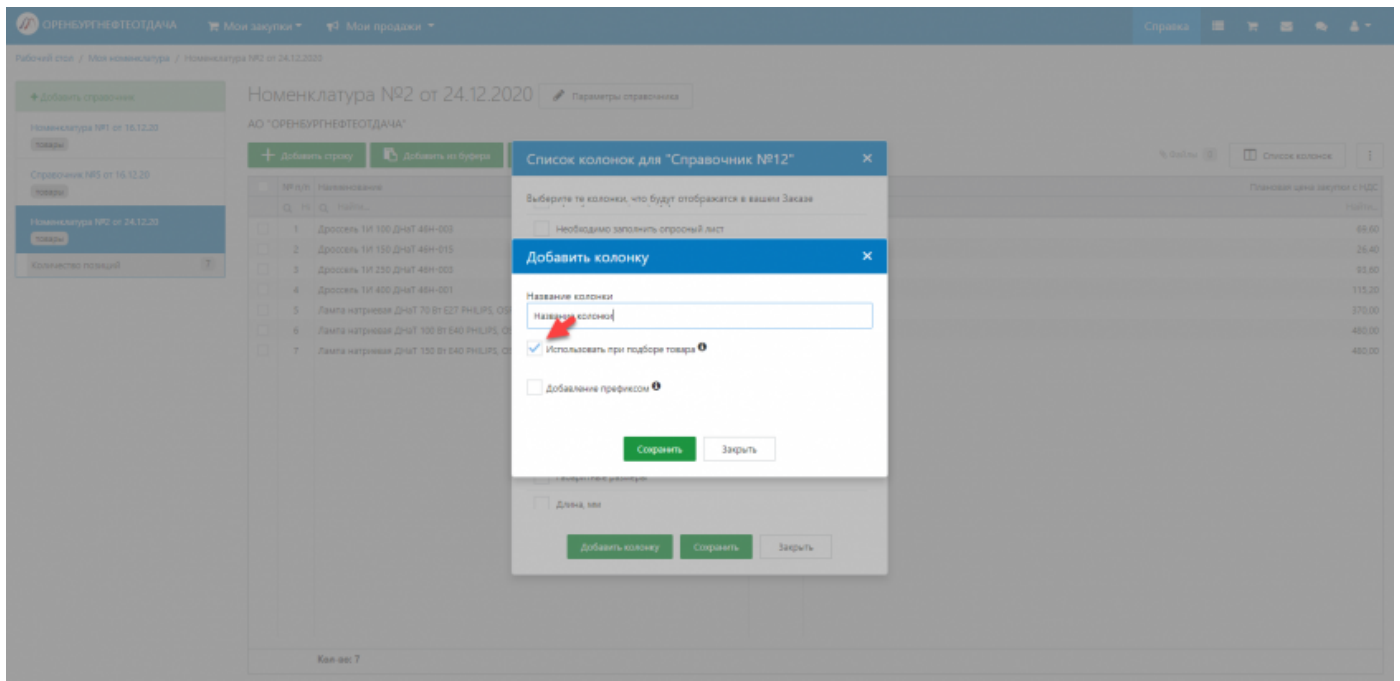

- Введите название колонки
- Для того чтобы использовать название колонки при поиске нужно поставить галочку "Использовать при подборе товара"