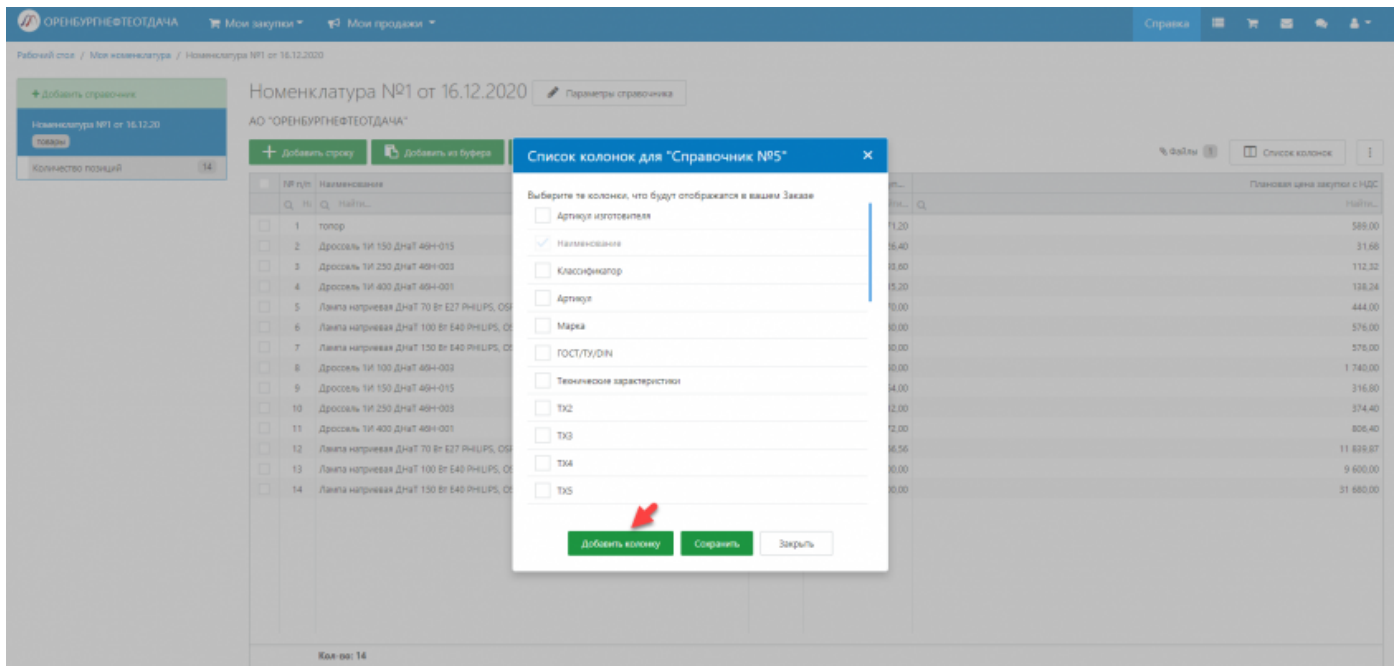

- Введите название колонки
- Для того чтобы использовать название колонки при поиске нужно поставить галочку "Использовать при подборе товара"

- Нажмите "Сохранить"